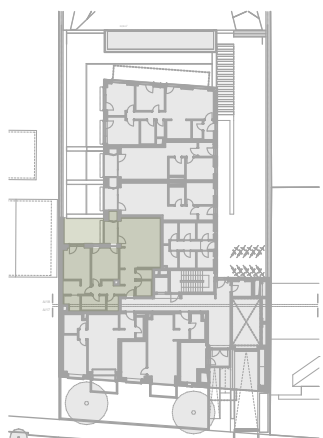

FÖLDSZINT

1. LAKÁS

HELYISÉGLISTA

TERÜLET

01. Előtér	9,0 nm
02. Nappali-étkező-konyha	27,6 nm
03. Háló	13,5 nm
04. Háló	13,7 nm
05. Gardrób	3,5 nm
06. Fürdő	3,1 nm
07. Fürdő/WC	5,1 nm
08. Gardrób	2,6 nm
09. H.helyiség	3,4 nm
10. WC	2,3 nm

Nettó terület: 83,8 nm

Bruttó összterület: 88,8 nm

+ 11. Terasz 19,8 nm

Értékesítési iroda: **DBI Kft.**

www.dbi.hu

ertekesites@dbi.hu

+36-30-445-0148

Az alaprajzon közölt információk tájékoztató jellegűek. Az alapterületi adatok vakolatlan falak közötti méretek. A lakás felszerelése a tájékoztató műszaki leírás szerinti. A bútorok és berendezési tárgyak illusztrációk.